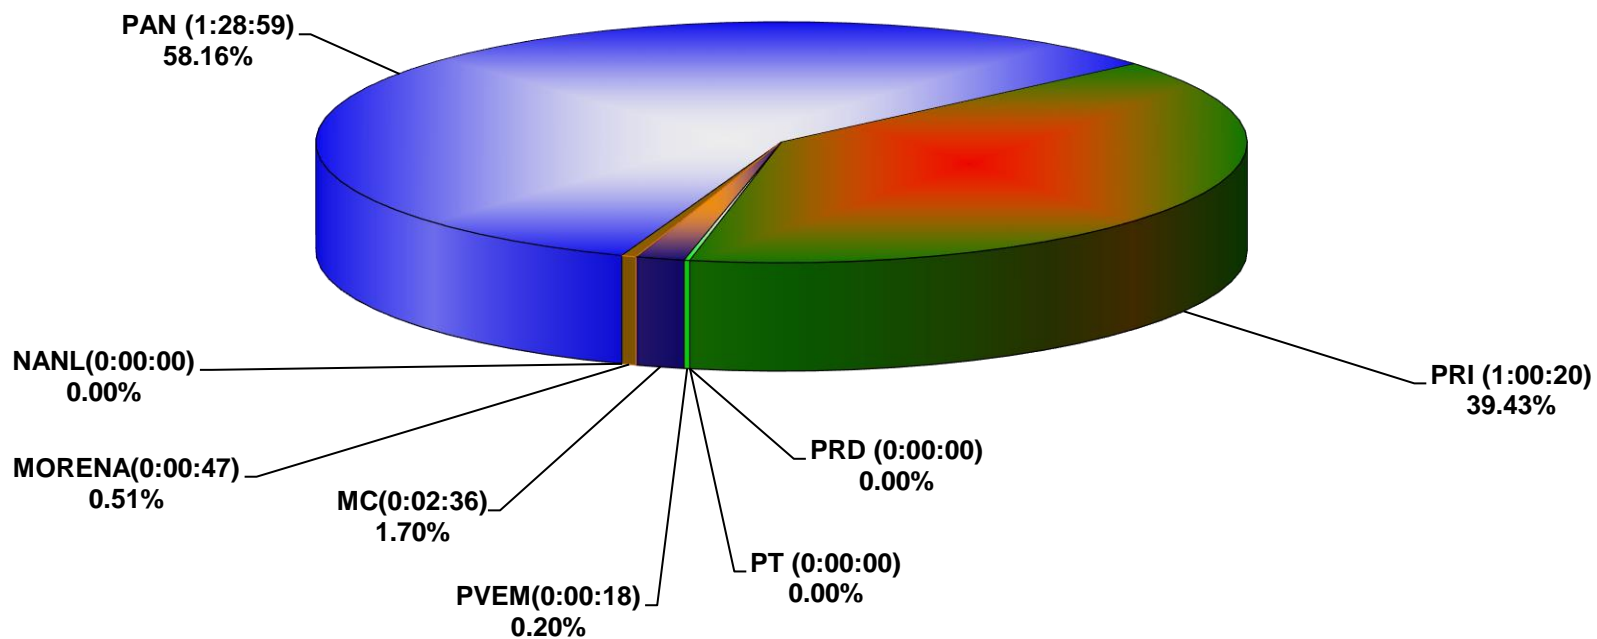

COMISIÓN ESTATAL ELECTORAL DE NUEVO LEÓN
PORCENTAJE Y TIEMPO TOTAL DEDICADO A CADA PARTIDO POLÍTICO EN RADIO (HORAS)
ACUMULADO DE ENERO DE 2020

COMISIÓN ESTATAL ELECTORAL DE NUEVO LEÓN
PORCENTAJE Y NÚMERO TOTAL DE NOTAS DEDICADAS A CADA PARTIDO POLÍTICO EN
RADIO
ACUMULADO DE ENERO DE 2020

COMISION ESTATAL ELECTORAL DE NUEVO LEON
TOTAL DE NOTAS DEDICADAS A CADA PARTIDO POLÍTICO POR GRUPO RADIOFÓNICO
ACUMULADO DE ENERO DE 2020