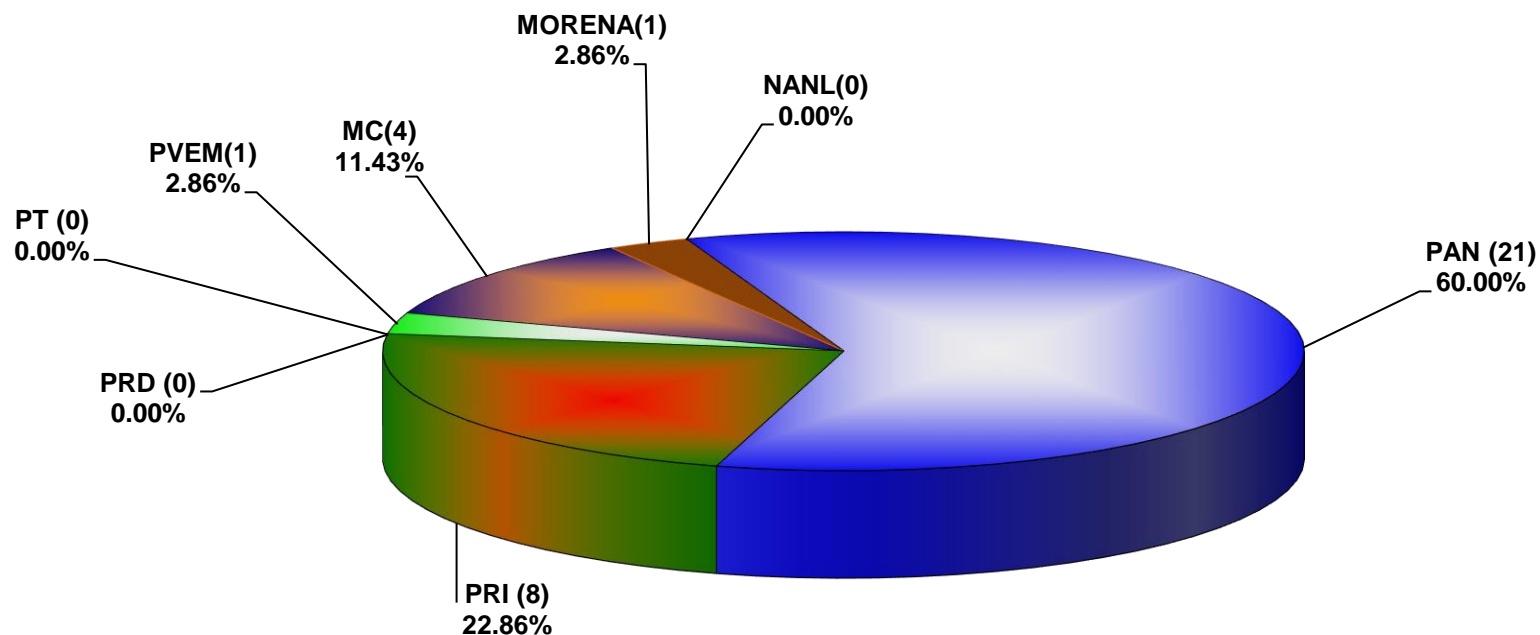

COMISIÓN ESTATAL ELECTORAL DE NUEVO LEÓN
PORCENTAJE Y TIEMPO TOTAL DEDICADO A CADA PARTIDO POLÍTICO EN RADIO (HORAS)
ACUMULADO DE ENERO DE 2020

COMISIÓN ESTATAL ELECTORAL DE NUEVO LEÓN
PORCENTAJE Y NÚMERO TOTAL DE NOTAS DEDICADAS A CADA PARTIDO POLÍTICO EN
RADIO
ACUMULADO DE ENERO DE 2020

COMISION ESTATAL ELECTORAL DE NUEVO LEON
TOTAL DE NOTAS DEDICADAS A CADA PARTIDO POLÍTICO POR GRUPO RADIOFÓNICO
ACUMULADO DE ENERO DE 2020